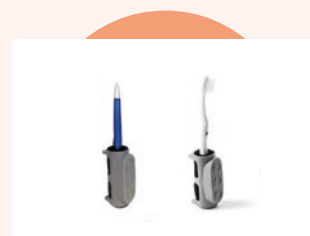

WORAUS BESTEHT EIN TACTEE-SET?

Neben dem Handadapter besteht das Komplettsset aus drei weiteren Besteckelementen sowie einem multifunktionalen Adapter, mit welchem Alltagsgegenstände wie ein Stift, eine Zahnbürste oder ein Rasierer gehalten und verwendet werden können.

TRAININGSPROGRAMME

HANDADAPTER

Der Handadapter kann schnell und einfach an der Hand befestigt werden. Er ist in drei Größen erhältlich.

ZUBEHÖR

Weitere magnetische Zubehörteile wie Messer, Gabel und Löffel ergänzen den Handadapter.

MULTIFUNKTIONALER ADAPTER

Mithilfe des multifunktionalen Adapters können Alltagsgegenstände wie Stift oder Zahnbürste verwendet werden.

Anschrift der Einrichtung